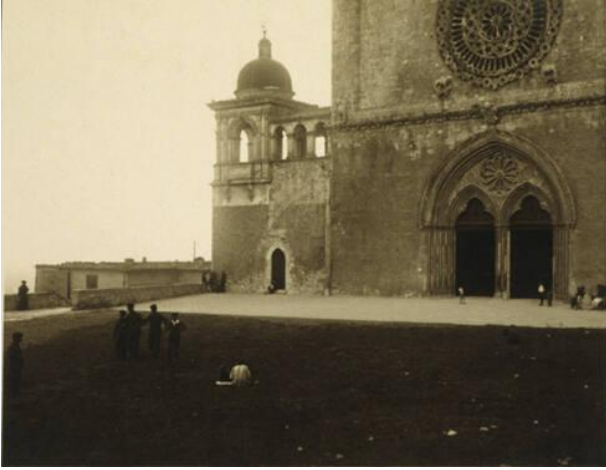

## S. Francesco Chiesa Di Sopra

**Date**

1928

**Primary Maker**

Leonard SCHLESINGER

**Medium**

gelatin silver print

**Dimensions**

image-sheet: 3 1/4 x 4 in. (8.3 x 10.2 cm) mount: 12 x 8 in. (30.5 x 20.3 cm)